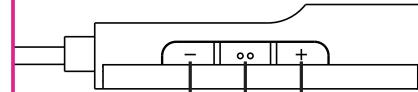

ADVANCED™

THANK YOU FOR PURCHASING

USER GUIDE | ACCESSPORT

ファームウェアのアップデート

AccessportのlightningコネクターをiPhone等のiOSデバイスに接続し、App StoreからAdvancedアプリをダウンロードしてください。アプリを起動し、アプリ上で表示され指示に従って最新のファームウェアにアップデートして下さい。

コントロール

- ボリュームダウン
- ボリュームアップ
- 音楽の再生・停止 / 着信に出る・通話終了
- 次の曲へ
- 前の曲へ
- Siriボイスコマンドの起動

- 短押し (一回)
- 2度押し
- 3度押し
- 長押し

接続端子

Lightningポート (メス)

iOSデバイスの充電
データ転送、同期

3.5mmフォンジャック

Accessportのアンプで増幅
されたハイレゾサウンドを
エンジョイして下さい

製品仕様